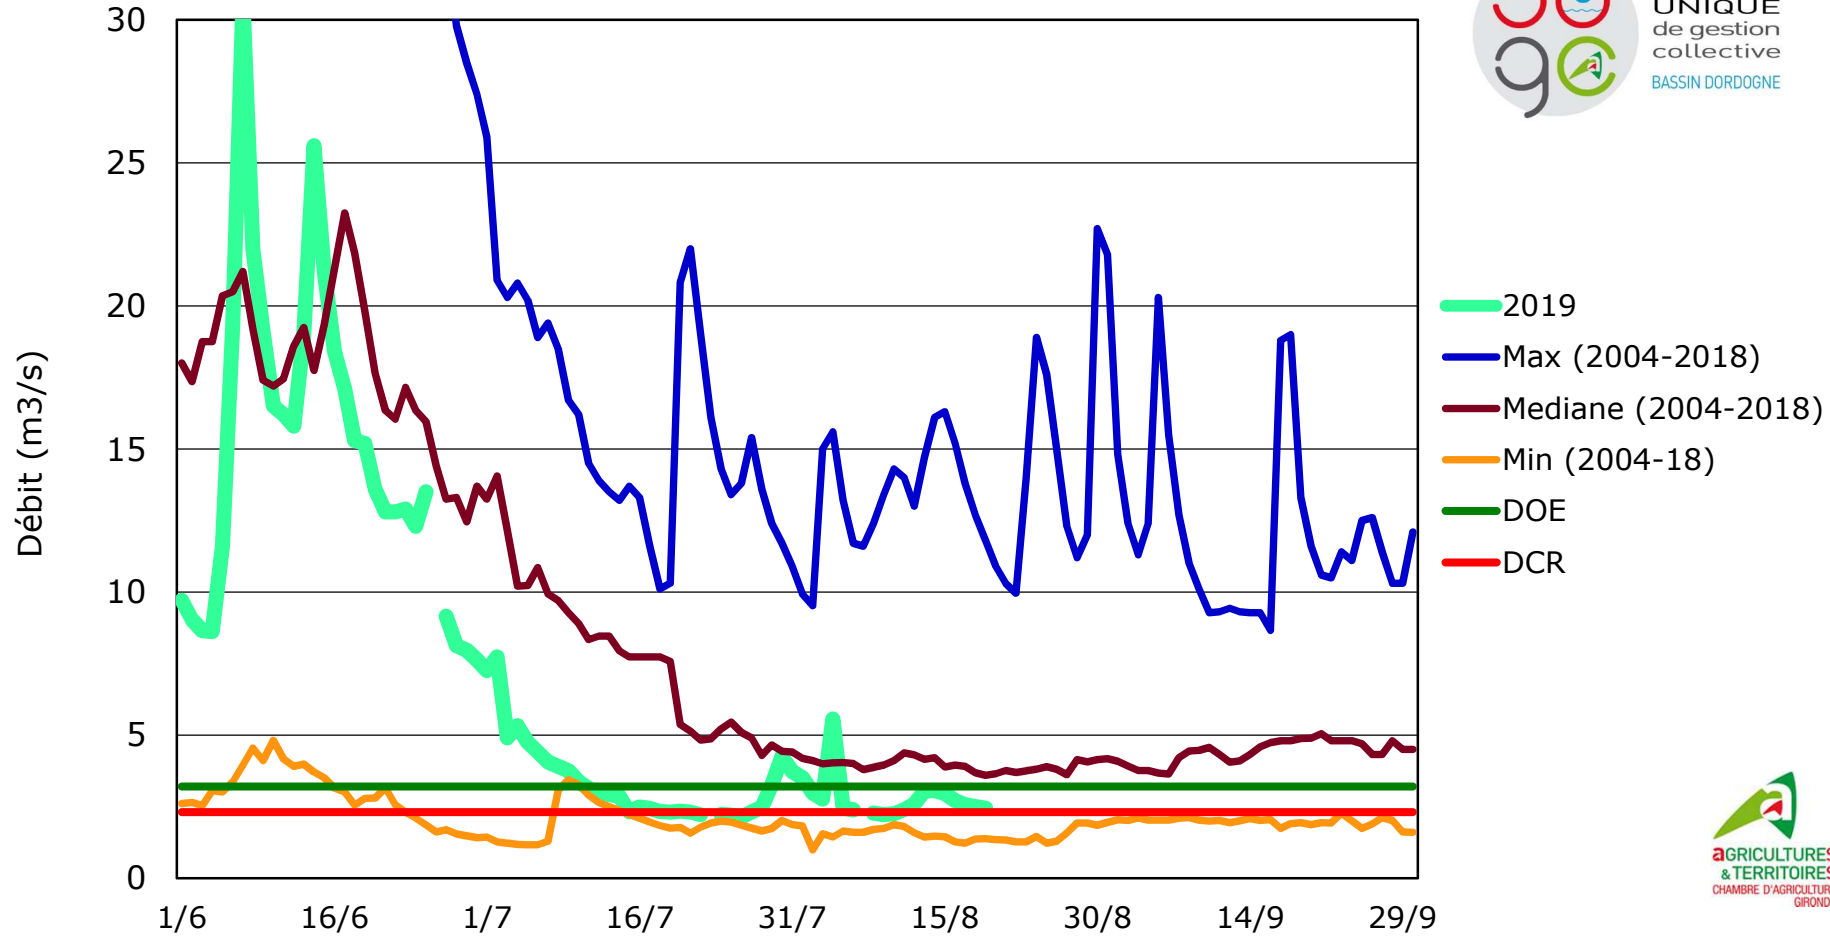

AGRICULTURES
& TERRITOIRES
CHAMBRE D'AGRICULTURE
GIRONDE

***DOE** : Le **Débit d'Objectif d'Etiage** est le débit de référence permettant l'atteinte du bon état des eaux et au-dessus duquel est satisfait l'ensemble des usages en moyenne 8 années sur 10. (SDAGE)

Données issues de la Banque Hydro-eaufrance et du serveur producteur Coliane (DREAL)