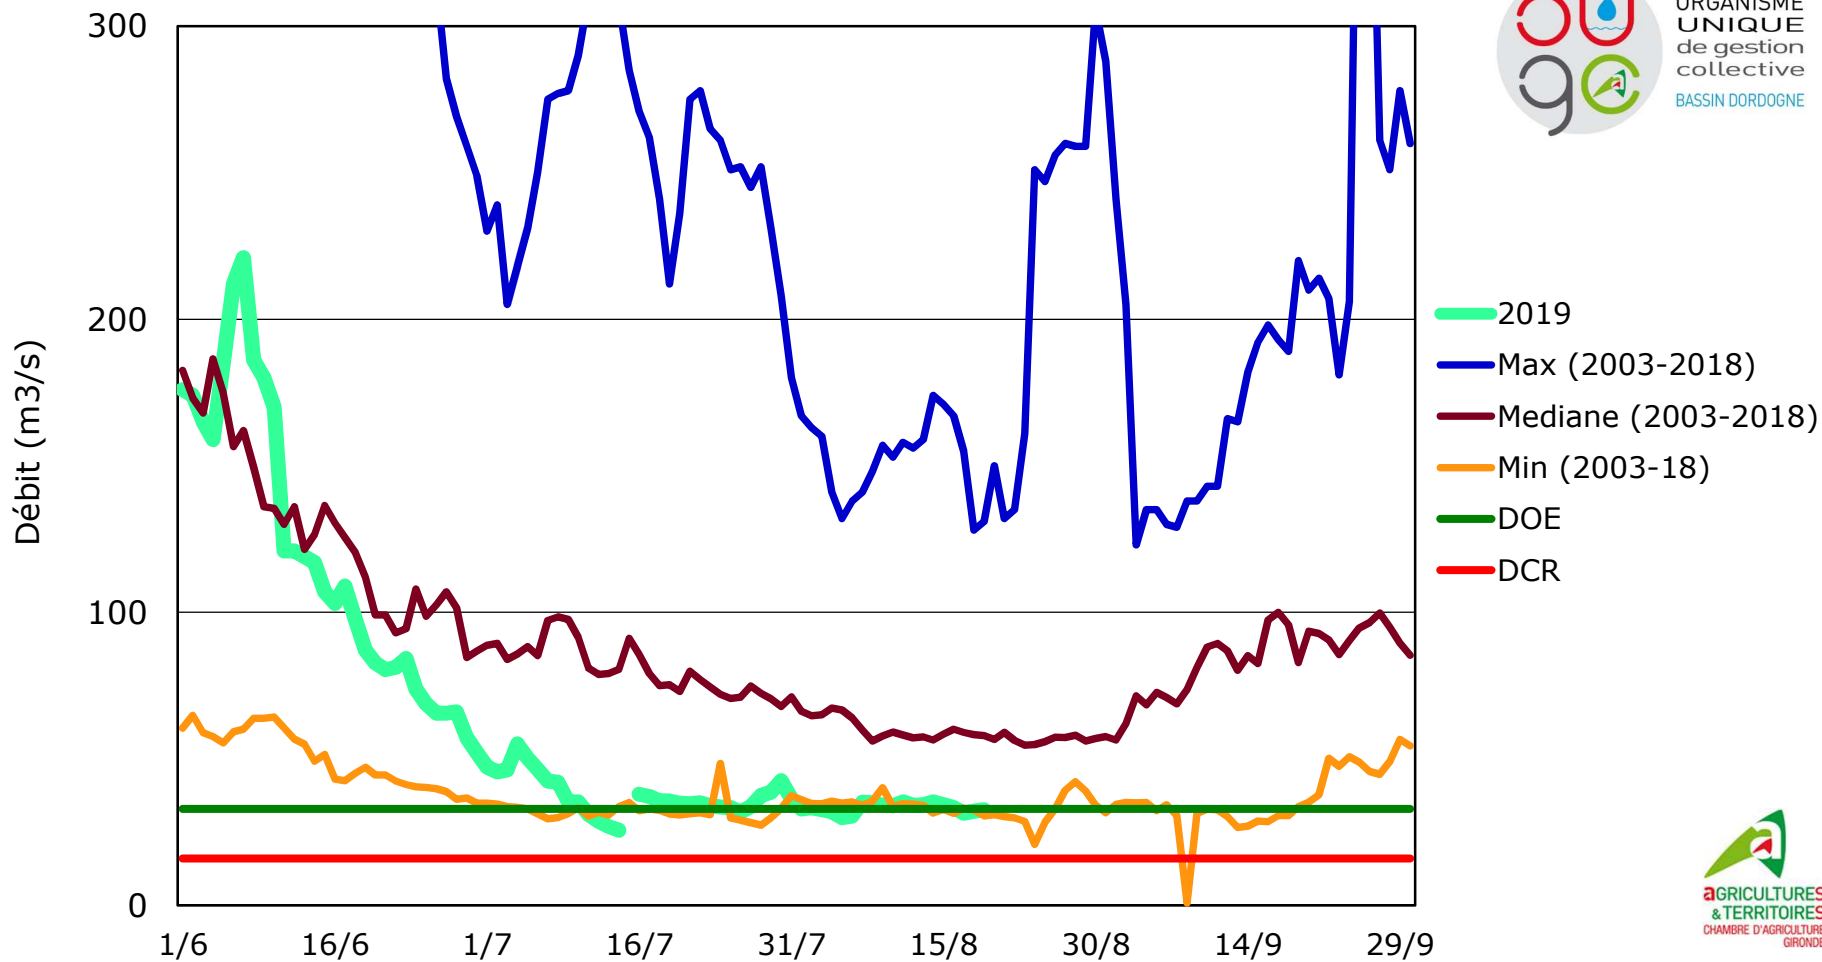

ORGANISME
UNIQUE
de gestion
collective
BASSIN DORDOGNE

Taux de remplissage des plans d'eau :

Remplissage du lac de Miallet qui réalimente la Dronne : 3,08 Millions de m³ disponible au 19/08/2019- Débit lâché 500 l/s depuis le 19/08/2019

Débit de la Dordogne à Lamonzie St Martin (UG Dordogne Aval)

* **DOE** : Le **Débit d'Objectif d'Etiage** est le débit de référence permettant l'atteinte du bon état des eaux et au-dessus duquel est satisfait l'ensemble des usages en moyenne 8 années sur 10. (SDAGE)

* **DOE** : Le **Débit d'Objectif d'Étiage** est le débit de référence permettant l'atteinte du bon état des eaux et au-dessus duquel est satisfait l'ensemble des usages en moyenne 8 années sur 10.

Données issues de la Banque Hydro-eaufrance et du serveur producteur Coliane (DREAL)