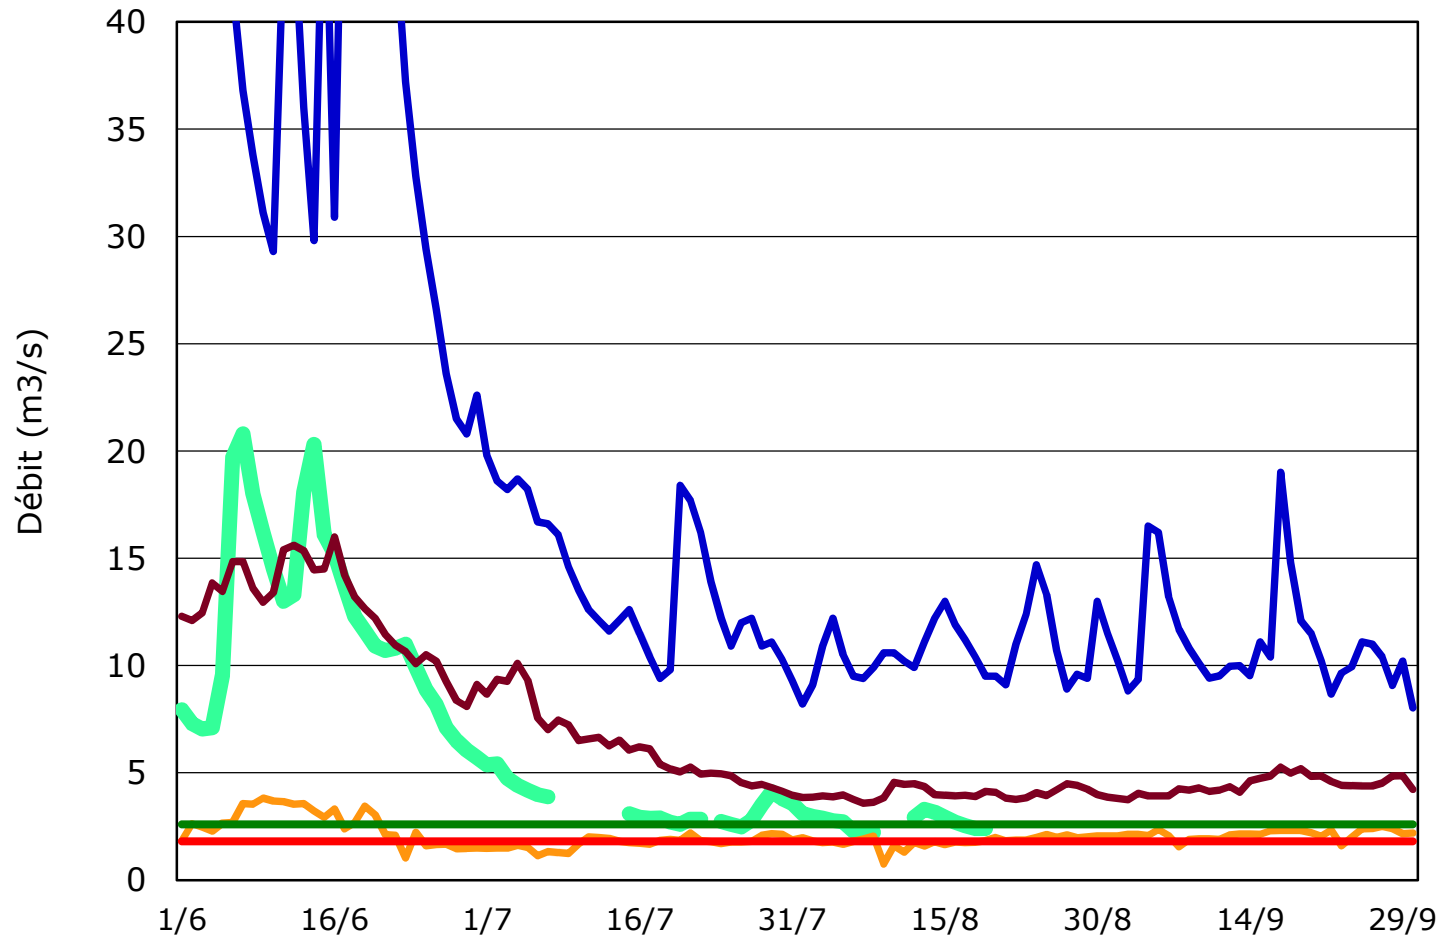

Débit de la Dronne à Bonnes (UG Dronne Aval)

ORGANISME
UNIQUE
de gestion
collective
BASSIN DORDOGNE

AGRICULTURES
& TERRITOIRES
CHAMBRE D'AGRICULTURE
GIRONDE

* **DOE** : Le **Débit d'Objectif d'Etiage** est le débit de référence permettant l'atteinte du bon état des eaux et au-dessus duquel est satisfait l'ensemble des usages en moyenne 8 années sur 10. (SDAGE)

Données issues de la Banque Hydro-eaufrance et du serveur producteur Coliane (DREAL)