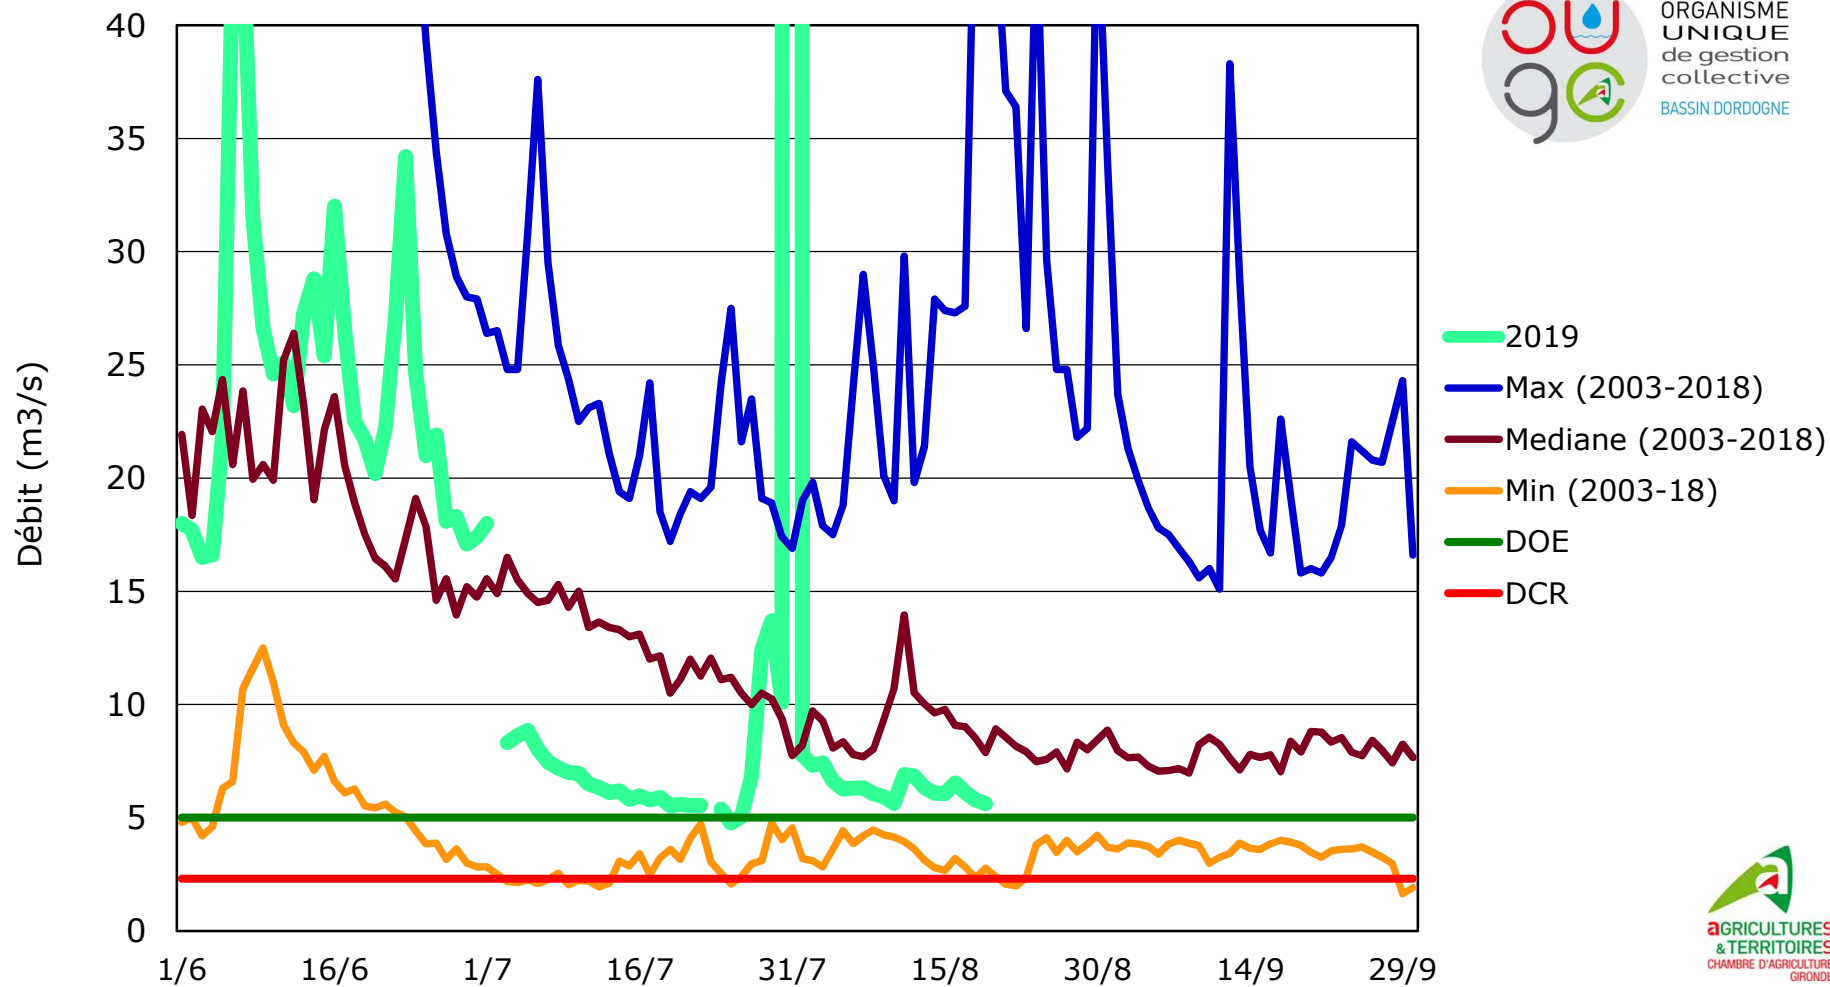

ORGANISME
UNIQUE
de gestion
collective
BASSIN DORDOGNE

Taux de remplissage des plans d'eau :

Remplissage du lac de Miallet qui réalimente la Dronne : 3,08 Millions de m³ disponible au 19/08/2019- Débit lâché 500 l/s depuis le 19/08/2019

Débit de la Dordogne à Lamonzie St Martin (UG Dordogne Aval)

* **DOE** : Le **Débit d'Objectif d'Etiage** est le débit de référence permettant l'atteinte du bon état des eaux et au-dessus duquel est satisfait l'ensemble des usages en moyenne 8 années sur 10. (SDAGE)

Données issues de la Banque Hydro-eaufrance et du serveur producteur Coliane (DREAL)

Débit de l'Isle à la Filolie (UG Isle Moyenne)

Le mode d'exploitation de la micro centrale de Duellas rend actuellement difficile la production de débits fiables. Les données publiées sont à exploiter avec précaution.

* **DOE** : Le **Débit d'Objectif d'Étiage** est le débit de référence permettant l'atteinte du bon état des eaux et au-dessus duquel est satisfait l'ensemble des usages en moyenne 8 années sur 10.

Données issues de la Banque Hydro-eaufrance et du serveur producteur Coliane (DREAL)